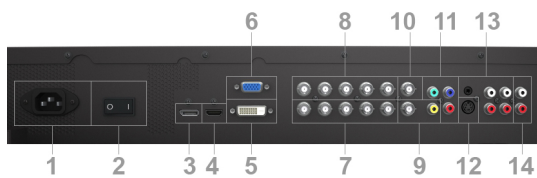

1. AC IN connector
2. Main Power Switch
3. DISPLAYPORT connector
4. HDMI connector
5. DVI IN (DVI-D)
6. VGA IN (mini D-Sub 15 pin)
7. RGB/HV IN [R, G, B, H, V] (BNC)
8. RGB/HV OUT (BNC)
9. VIDEO IN connector (BNC and RCA)
10. VIDEO OUT connector (BNC)
11. DVD/HD connector (RCA)
12. S-VIDEO IN connector (Mini DIN 4 pin)
13. AUDIO IN 1, 2, 3
14. AUDIO OUT
15. EXTERNAL CONTROL (D-Sub 9 pin)
16. LAN port (RJ-45)
17. REMOTE IN/OUT
18. EXTERNAL SPEAKER TERMINAL

SPECIALFUNKTIONER

Användardefinierad indataprioritet; Användardefinierade indatanamn; Tidursfunktion (med RTC); Snabb ändring av indata; PIP med 2 PC indata; OSD-rotation för stående format; Carbon Footprint Meter; Fläktar, kan styras av användaren, med inställning av hastighet och tröskelvärde; Innovativt överhettningsskydd