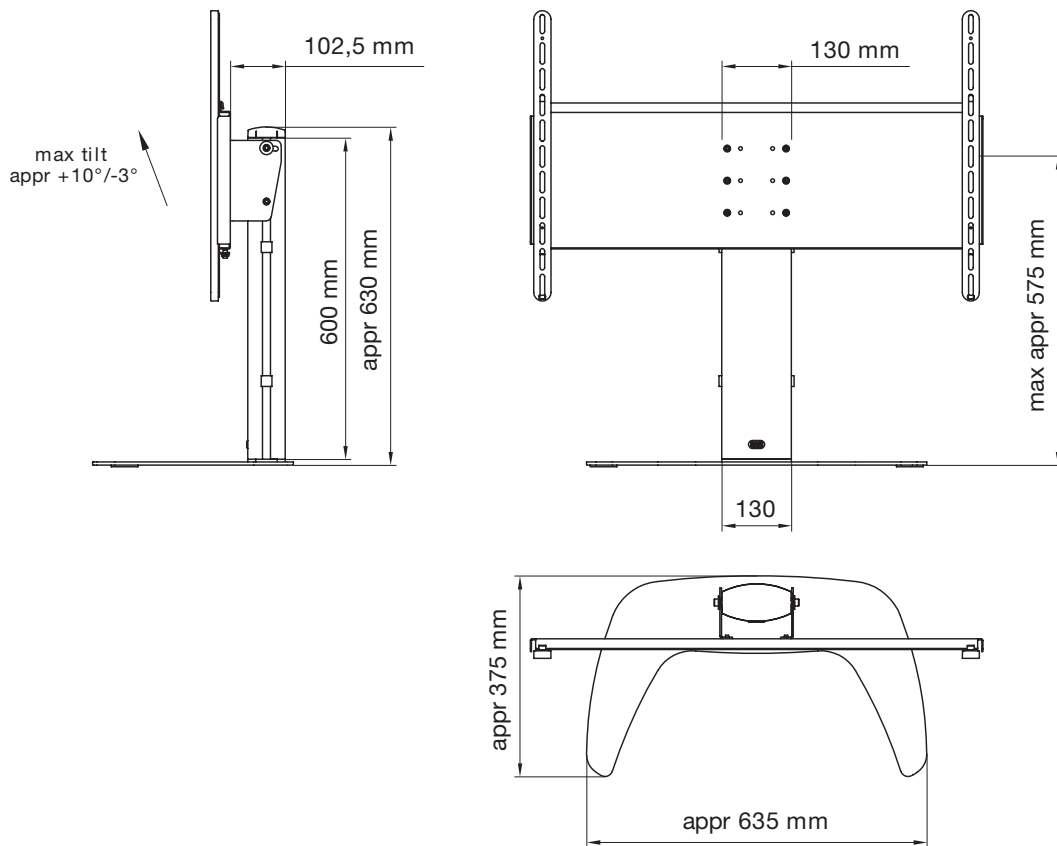

## INFO

- Färg: Svart eller aluminium/silver.
- Max last: 100 kg
- Längd (pelare): 600 mm
- Total höjd: 618 mm
- Tilt: -3°

Passar Vesa standard: 200x200/400x200/400x400/600x400/800x400 och skärmar med max hålbild: 800x500 mm.

**OBSERVERA:** SMS Flatscreen H Unislide är **EJ** kompatibelt med detta stativ.

SMART MEDIA SOLUTIONS