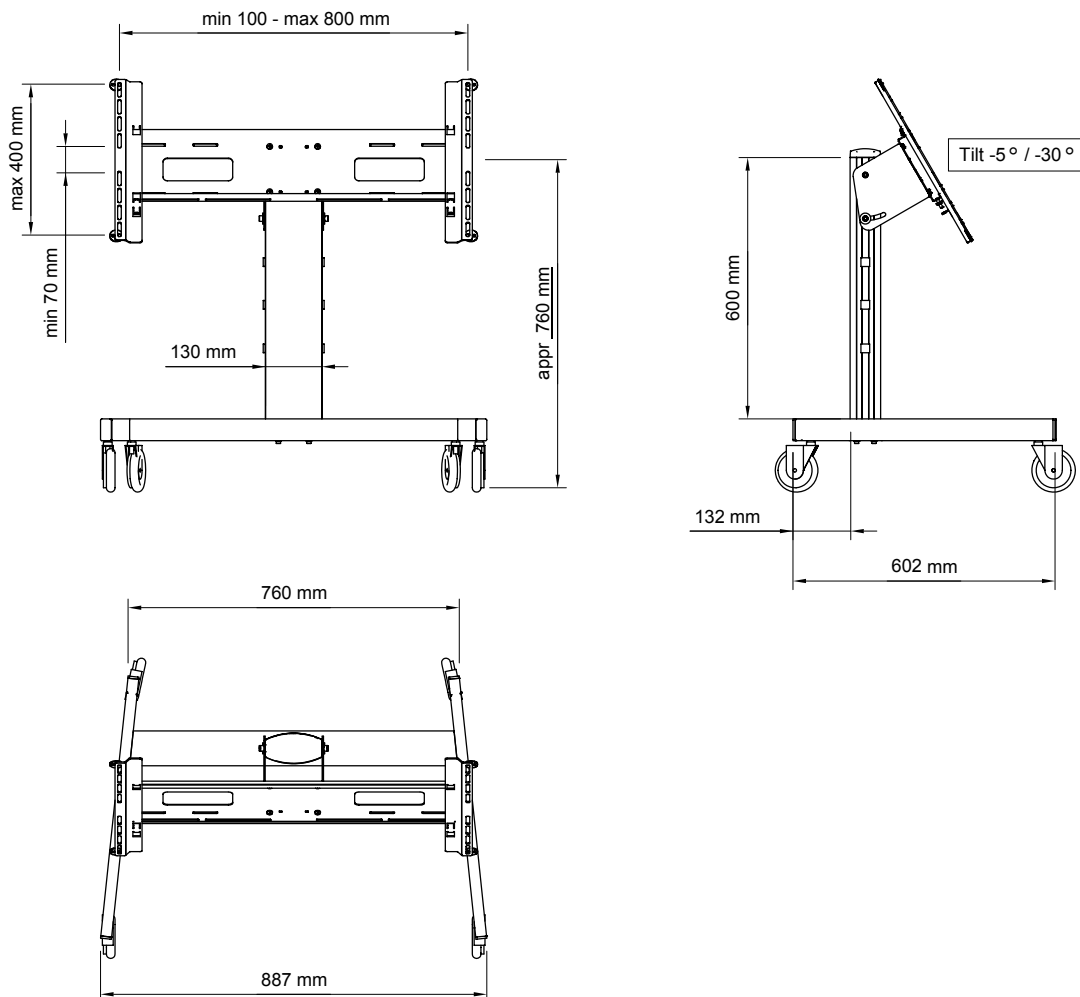

SMS FLATSCREEN FH MT600

INFO

- Färg: Svart eller aluminium/silver.
- Maxlast: 50 kg/skärm (standardutförande). Med custom made släde klarar stativet upp till 100 kg/skärm.
- Längd (pelare): 600 mm
- Total höjd: 790 mm
- Tiltbar: Skärmen kan tiltas -15/-30°.

ART. NO

PL031015-P0
PL031016-P0

BESKRIVNING

SMS Flatscreen FH MT600 Black
SMS Flatscreen FH MT600 Aluminium/silver

Tillbehör: Bottenplatta SMS base shelf.

Erfordrar universalsläde: Func Flatscreen H Unislide (ingår).
Passar Vesa standard: 200x100/200x200/300x200/300x300/
400x200/400x300/400x400/600x200/600x300/600x400/800x400.

OBSERVERA: SMS Flatscreen H Unislide är ej kompatibel med detta stativ.

www.SmartMediaSolutions.se