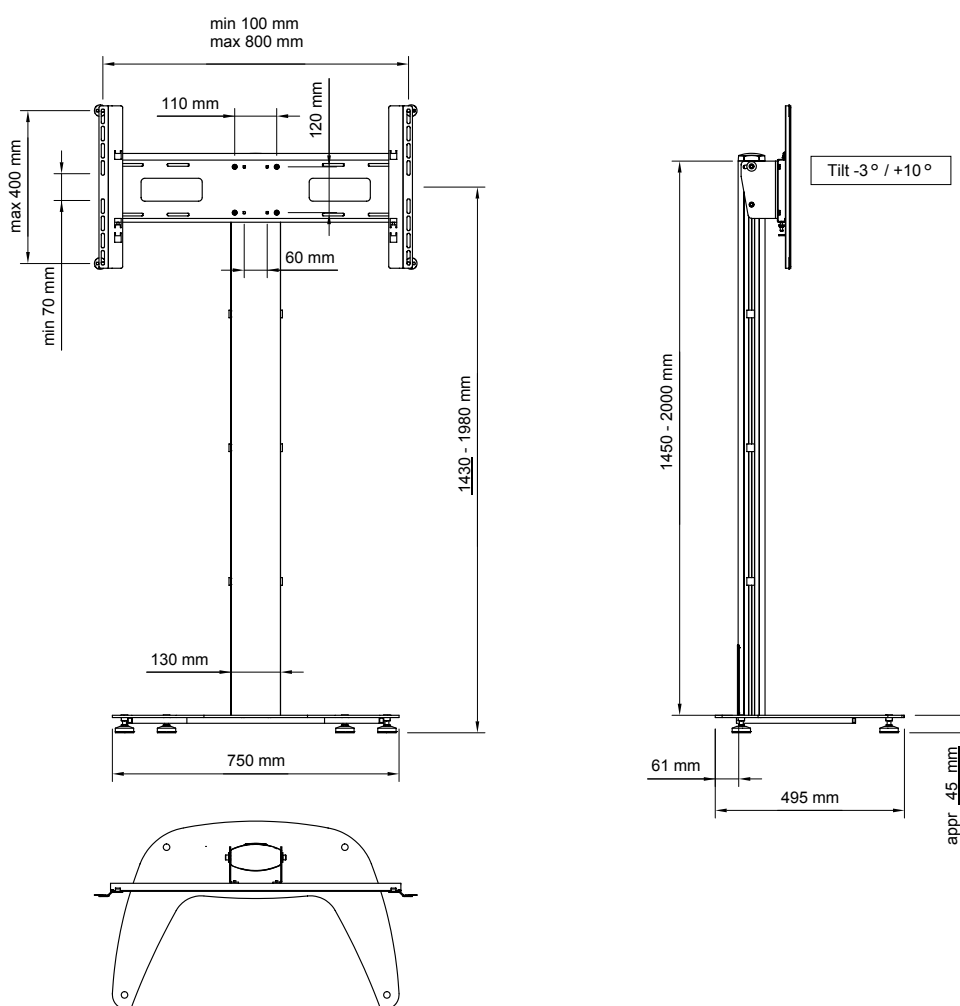

SMS FLATSCREEN FH T1450/2000

INFO

- Färg: Svart eller aluminium/silver.
- Maxlast: 50 kg/skärm (standardutförande). Med custom made släde klarar stativet upp till 100 kg/skärm.
- Längd (pelare): 1450 (FH T1450) och 2000 mm (FH T2000).
- Tilt: Skärmen kan tiltas $-3^{\circ}/+10^{\circ}$.
- Justerbar: Skärmen och hyllor kan höjas och sänkas steglöst.

Tillbehör: Hyllor.

SMS Flatscreen H2 Unislide (om man ska använda fler skärmar på samma stativ).

Erfordrar universalsläde: SMS Flatscreen H2 Unislide (ingår).

Passar Vesa standard: 200x100/200x200/400x200/400x400/600x200/600x400/800x400.

OBSERVERA: SMS Flatscreen H Unislide är ej kompatibelt med detta stativ.

ART. NO

BESKRIVNING

PL041022EU-P0	SMS Flatscreen FH T1450 Black EU
PL041022-P0	SMS Flatscreen FH T1450 Black
PL041023EU-P0	SMS Flatscreen FH T1450 A/S EU
PL041023-P0	SMS Flatscreen FH T1450 A/S
PL041024EU-P0	SMS Flatscreen FH T2000 Black EU
PL041024-P0	SMS Flatscreen FH T2000 Black
PL041025EU-P0	SMS Flatscreen FH T2000 A/S EU
PL041025-P0	SMS Flatscreen FH T2000 A/S

Beteckningen EU visar att det stativet har en EI-kontakt med tre uttag inbyggd i pelaren. Utan beteckning visar att stativet levereras utan kontakt.

SMART MEDIA SOLUTIONS

www.SmartMediaSolutions.se